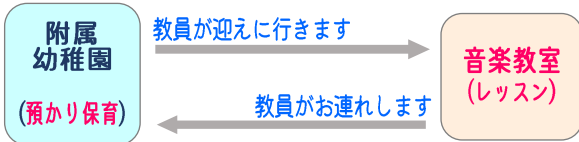

●開講時間・料金

月～金	月額料金 (税込価格)
14:15～15:45	学内 11,000 円 (学園外 12,000 円)

●年1回ピアノ発表会を開催します。参加は無料です。